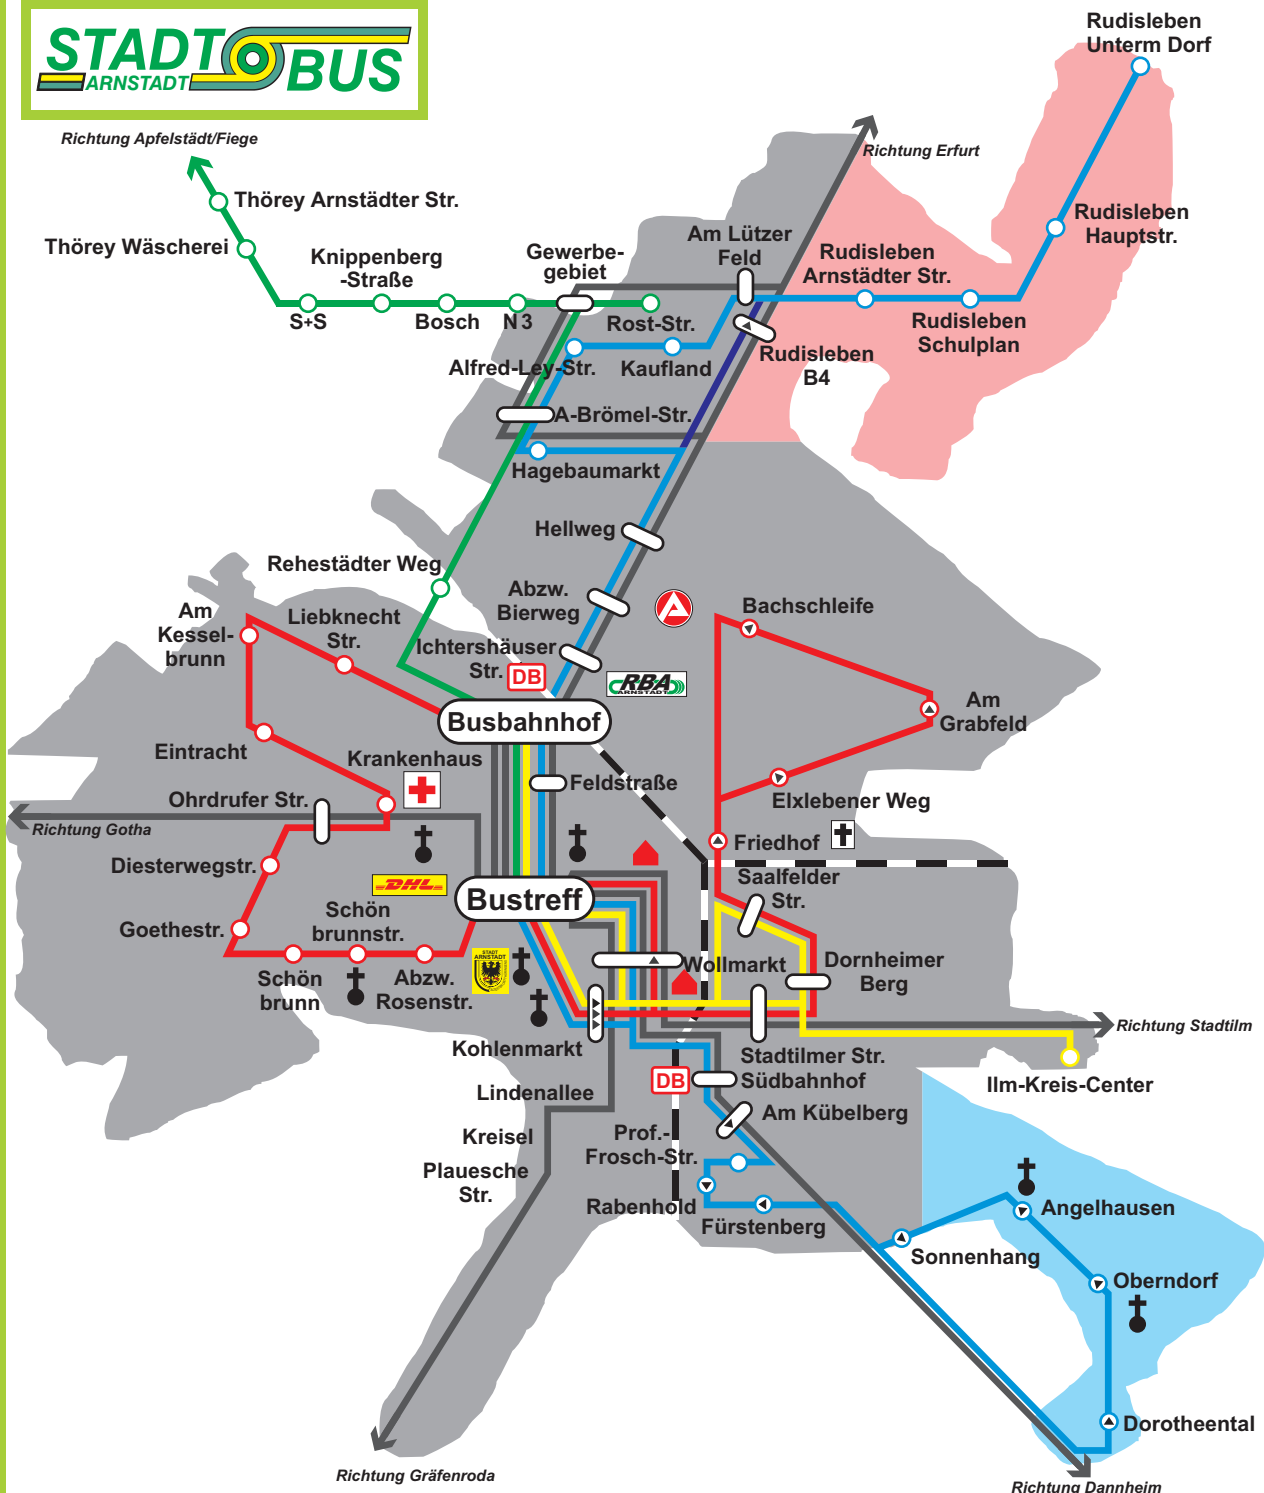

# STADTBUS ARNSTADT

- Linie A 340
- Linie B 343
- Linie B 343 Abendlinie
- Linie C 344
- Linie D 345
- Regionallinien

- Rudisleben
- Arnstadt
- Angelhausen/  
Oberndorf

- Haltestellen in beide Richtungen
- Haltestelle in eine Richtung
- Umsteigemöglichkeiten