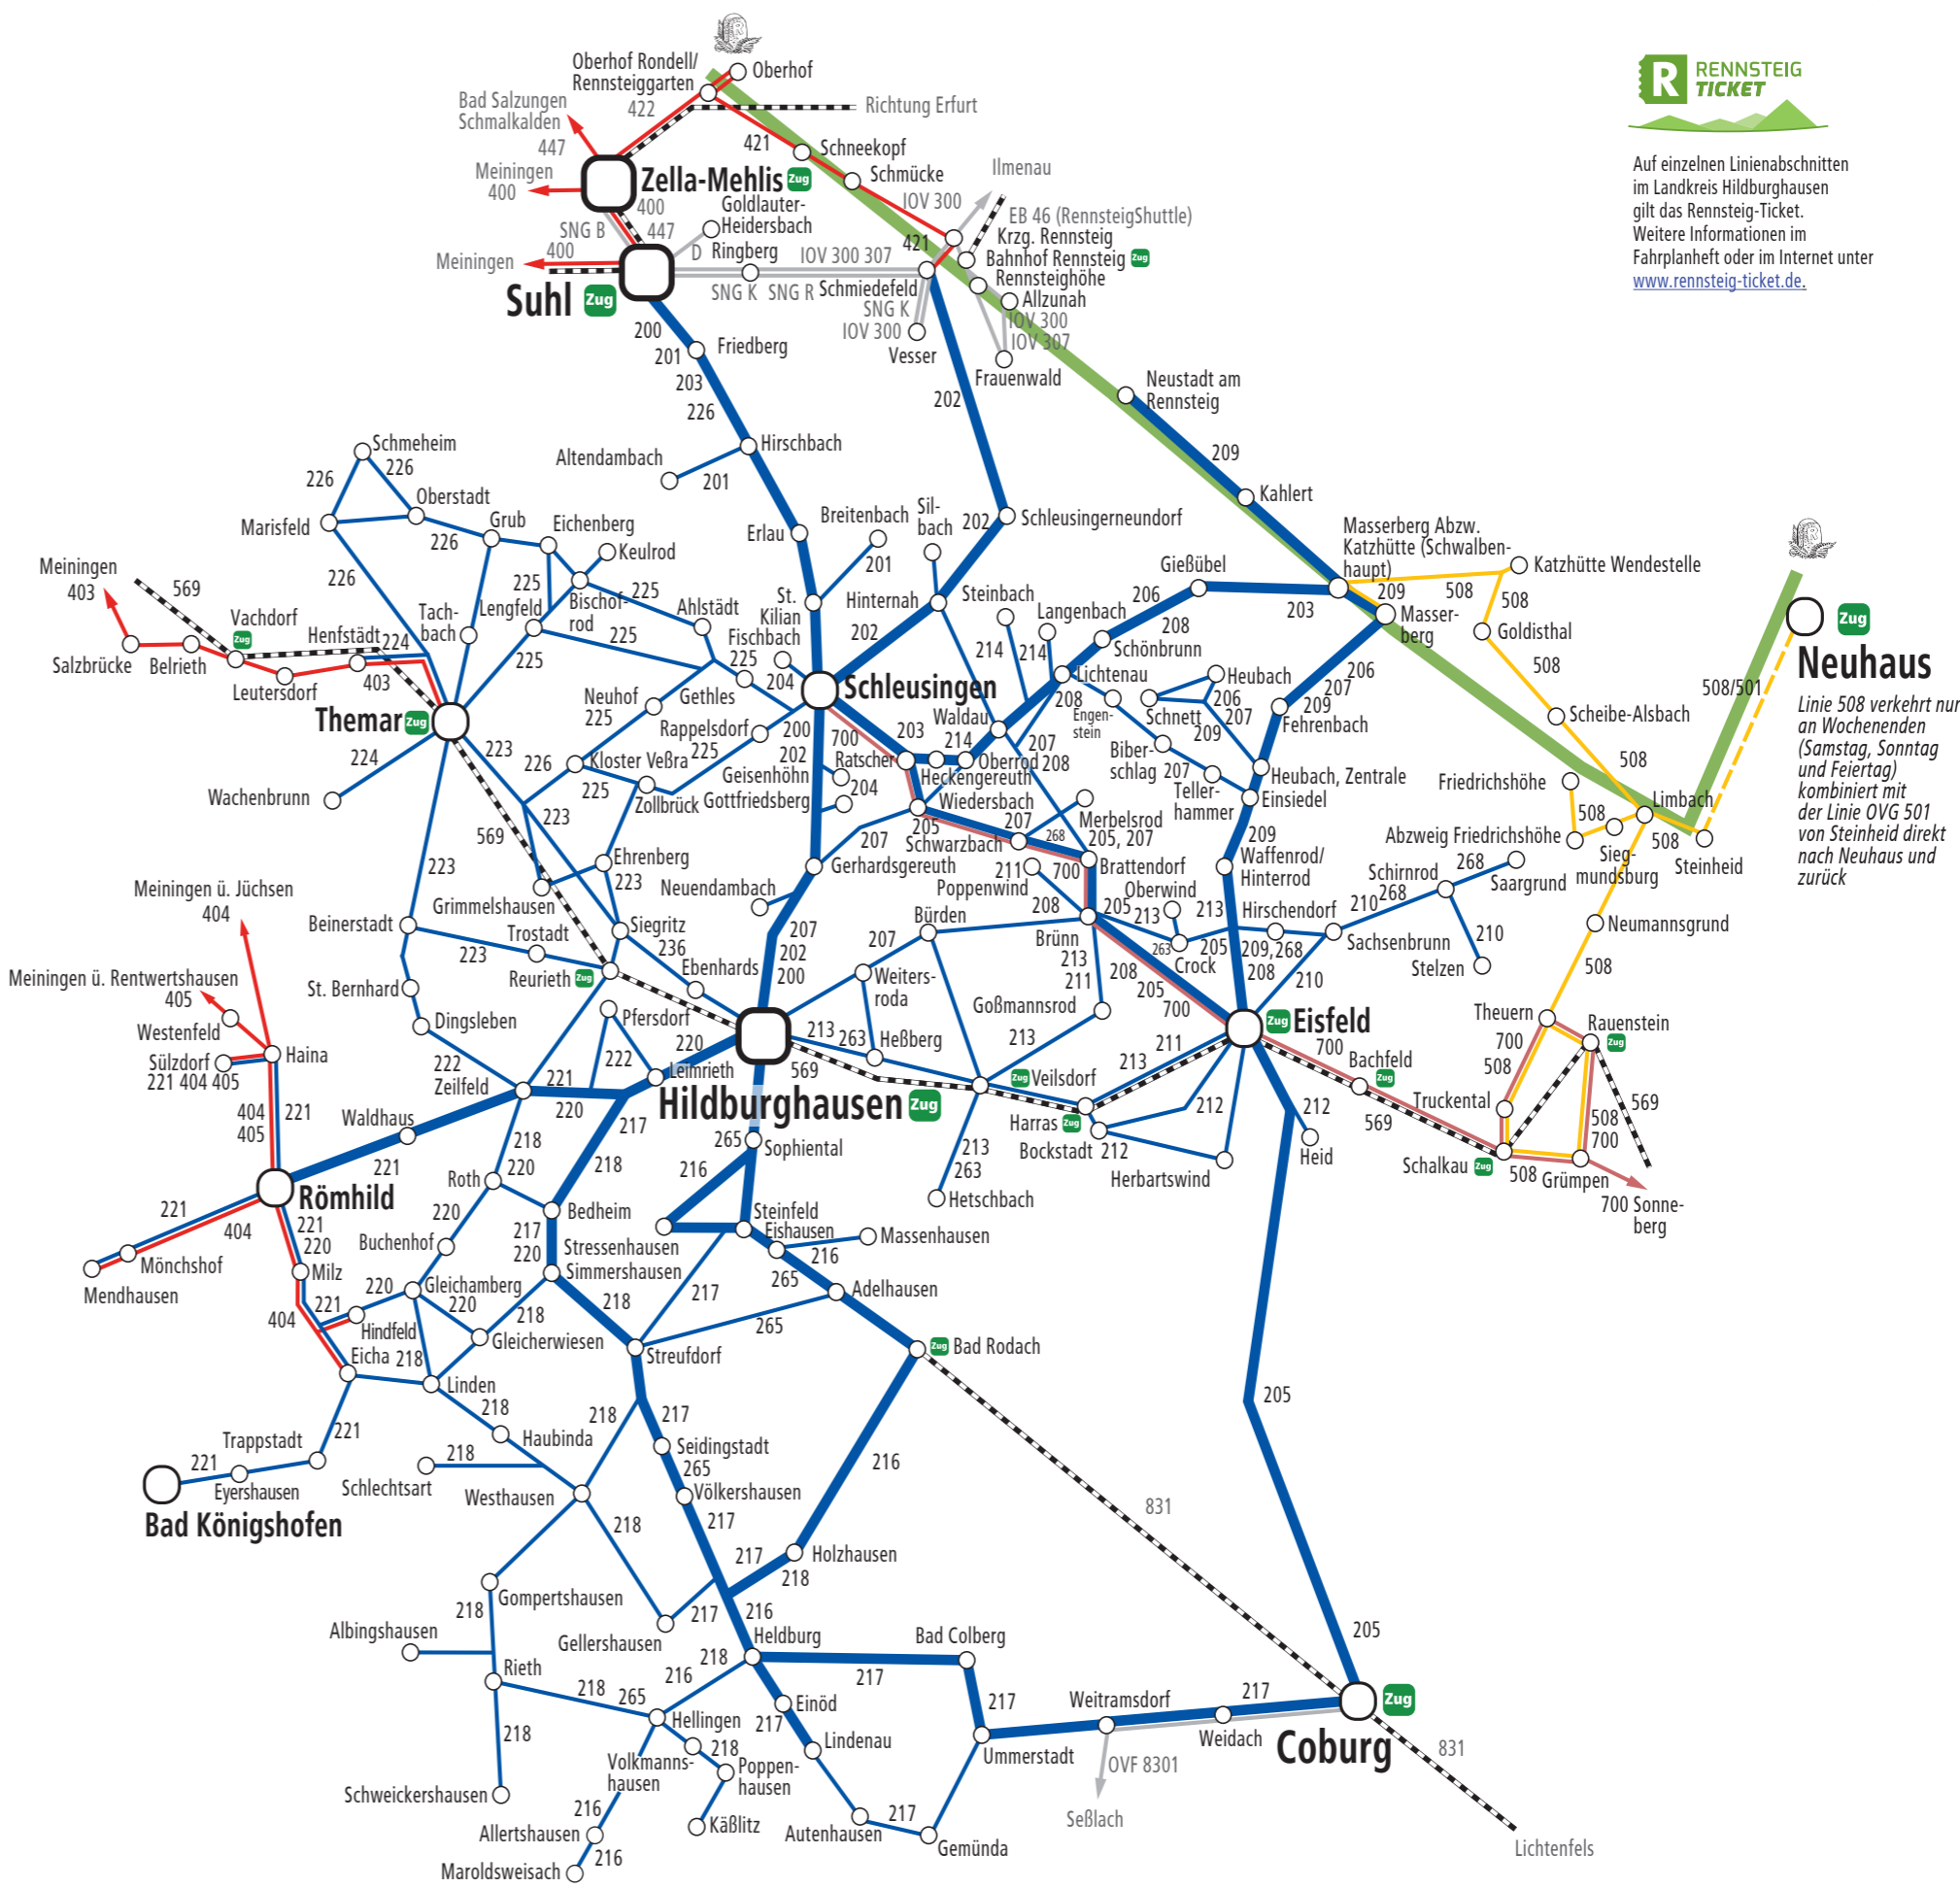

Hildburghausen

Neuhaus | Meiningen | Sonneberg
Bad Rodach | Coburg

Auszug Streckenkarte Eisenbahn

- section of the railway network

Legende - legend

- Buslinien der WerraBus (RBA GmbH) - bus line**
Fon: 03685 4049274 | www.werrabus.de
 - Buslinien Ilchmann Tours GmbH - bus line**
Fon: 036704 8333 | www.taxi-ilchmann.de
 - Buslinien der MBB Meiningen Busbetriebs GmbH - bus line**
Fon: 03693 84540 | www.mbb-mgn.de
 - Buslinien der Omnibus Verkehrs Gesellschaft mbH Sonneberg**
Fon: 03675 75290 | www.ovg-son.de
 - Eisenbahnstrecken - railway**
 - Zug** **Bahnhof / Umstieg zum Bahnverkehr - train station**
 - Verlauf Linien mit täglicher Bedienung (Montag bis Sonntag) - lines with daily service (Mo-Su)**
- Landesbedeutsame Linien mit täglichem Taktverkehr und Umstiegsmöglichkeit zur Bahn:
200 Hildburghausen - Schleusingen - Suhl
205 Coburg - Eisfeld - Schleusingen
(in Schleusingen besteht Anschluss von /nach Suhl mit Linie 200)
- Verlauf Rennsteig**
 - Ausschnitt Linienetzplan Regionalverkehr in Streckenkarte Eisenbahn**

Auf einzelnen Linienabschnitten im Landkreis Hildburghausen gilt das Rennsteig-Ticket. Weitere Informationen im Fahrplanheft oder im Internet unter www.rennsteig-ticket.de.

Neuhaus
Linie 508 verkehrt nur an Wochenenden (Samstag, Sonntag und Feiertag) kombiniert mit der Linie OVG 501 von Steinheid direkt nach Neuhaus und zurück