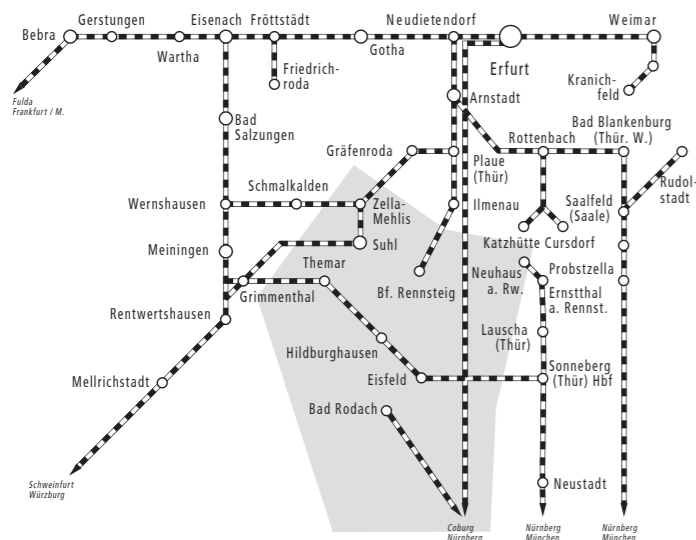

Hildburghausen

Neuhaus | Meiningen | Sonneberg
Bad Rodach | Coburg

Auszug Streckenkarte Eisenbahn

- section of the railway network

Legende - legend

- Buslinien der WerraBus (RBA GmbH) - bus line**
Fon: 03685 4049274 | www.werrabus.de
 - Buslinien Ilchmann Tours GmbH - bus line**
Fon: 036704 8333 | www.taxi-ilchmann.de
 - Buslinien der MBB Meiningen Busbetriebs GmbH - bus line**
Fon: 03693 84540 | www.mbb-mgn.de
 - Buslinien der Omnibus Verkehrs Gesellschaft mbH Sonneberg**
Fon: 03675 75290 | www.ovg-son.de
 - Eisenbahnstrecken - railway**
 - Zug** **Bahnhof / Umstieg zum Bahnverkehr - train station**
 - Verlauf Linien mit täglicher Bedienung (Montag bis Sonntag) - lines with daily service (Mo-Su)**
- Landesbedeutsame Linien mit täglichem Taktverkehr und Umstiegsmöglichkeit zur Bahn:
200 Hildburghausen - Schleusingen - Suhl
205 Coburg - Eisfeld - Schleusingen
(in Schleusingen besteht Anschluss von /nach Suhl mit Linie 200)
- Verlauf Rennsteig**
 - Ausschnitt Linienetzplan Regionalverkehr in Streckenkarte Eisenbahn**

Auf einzelnen Linienabschnitten im Landkreis Hildburghausen gilt das Rennsteig-Ticket. Weitere Informationen im Fahrplanheft oder im Internet unter www.rennsteig-ticket.de.

Neuhaus
Linie 508 verkehrt nur an Wochenenden (Samstag, Sonntag und Feiertag) kombiniert mit der Linie OVG 501 von Steinheid direkt nach Neuhaus und zurück